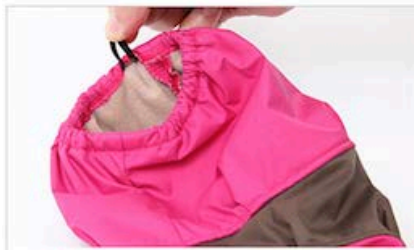

その他、4つの機能

- ①ストレッチツイルにフィルムを張り付けた防水・透湿生地に撥水処理を施し冷たい冬の風、雨、雪の侵入を防ぎます。
 - ②ウェアの裏面、胸とお腹部分にはサーモライトマイクロフリースを配し効果的に血流を温めます。
 - ③止水ファスナーの採用で、ファスナー箇所からの水の侵入をガードします。
 - ④首を通して足を入れるだけの簡単着脱で、すぐに暖かくなるスノードッグガードを着用できます。
- これら多くの機能が搭載されたスノードッグガードは、冬の遊びが変わるドッグウェアです。

サイズ : SS、S、SM、M、ML、L、LL、3L、4L、XL、1XL、2XL

DXS、DXM、DXL、FPS、FPM、FPL (全 18 サイズ)

価 格 : 12,500 円~ (税抜)

反射板で夜のお散歩も安心
車やバイクのライトに反射するリフレクター(反射板)が夜のお散歩の安全性を確保します。

スヌードと体型が一体に
スヌードと本体が一体型になっているので、首からの冷気をシャットアウト。ウェア内の暖かい空気を逃しません。

着せやすさと機能性の融合
首を通して足を入れファスナーを下ろすだけで着用することが可能。お洋服が苦手な愛犬や飼い主様にもオススメ。ファスナー部分から侵入する水や雪も止水ファスナーがガードします。

機能素材で暖かく
表地は撥水加工を施した「防水・透湿」生地、裏地にはサーモライトマイクロフリースを使用。

お顔に合わせてぴったりフィット

顔周り部分のゴムは内側の通し口から引き出し、顔に合わせて調整可能。顔周りからの冷気の流入を防ぎます。

便利なリードの通し穴

スヌード部分にはリードの通し穴がついているので、スヌードをかぶせたままお散歩することが可能です。

足下もしっかりガード

ストレッチロングリブが付いた足下は、泥汚れや雪、草木などから足下をガード。帰宅後の愛犬のお手入れも簡単です。

カバー率No.1

一番汚れやすいお腹部分までしっかりガード。男の子はお腹部分をカットしても使えます。(実用新案登録第3162137号)

<会社概要>

- 株式会社アイコンズ (<http://www.alphaicon.com>)