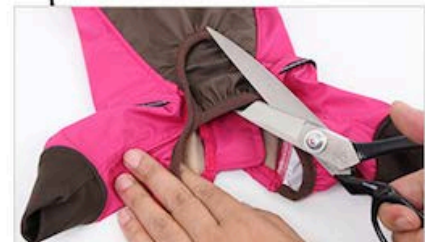

その他、4つの機能

- ①ストレッチツイルにフィルムを張り付けた防水・透湿生地に撥水処理を施し冷たい冬の風、雨、雪の侵入を防ぎます。
 - ②ウェアの裏面、胸とお腹部分にはサーモライトマイクロフリースを配し効果的に血流を温めます。
 - ③止水ファスナーの採用で、ファスナー箇所からの水の侵入をガードします。
 - ④首を通して足を入れるだけの簡単着脱で、すぐに暖かくなるスノードッグガードを着用できます。
- これら多くの機能が搭載されたスノードッグガードは、冬の遊びが変わるドッグウェアです。

サイズ : SS、S、SM、M、ML、L、LL、3L、4L、XL、1XL、2XL

DXS、DXM、DXL、FPS、FPM、FPL (全 18 サイズ)

価 格 : 12,500 円~ (税抜)

反射板で夜のお散歩も安心
車やバイクのライトに反射するリフレクター(反射板)が夜のお散歩の安全性を確保します。

スヌードと体型が一体に
スヌードと本体が一体型になっているので、首からの冷気をシャットアウト。ウェア内の暖かい空気を逃しません。

着せやすさと機能性の融合
首を通して足を入れファスナーを下ろすだけで着用することが可能。お洋服が苦手な愛犬や飼い主様にもオススメ。ファスナー部分から侵入する水や雪も止水ファスナーがガードします。

機能素材で暖かく
表地は撥水加工を施した「防水・透湿」生地、裏地にはサーモライトマイクロフリースを使用。

お顔に合わせてぴったりフィット

顔周り部分のゴムは内側の通し口から引き出し、顔に合わせて調整可能。顔周りからの冷気の流入を防ぎます。

便利なリードの通し穴

スヌード部分にはリードの通し穴がついているので、スヌードをかぶせたままお散歩することが可能です。

足下もしっかりガード

ストレッチロングリブが付いた足下は、泥汚れや雪、草木などから足下をガード。帰宅後の愛犬のお手入れも簡単です。

カバー率No.1

一番汚れやすいお腹部分までしっかりガード。男の子はお腹部分をカットしても使えます。(実用新案登録第3162137号)

<会社概要>

- 株式会社アイコンズ (<http://www.alphaicon.com>)